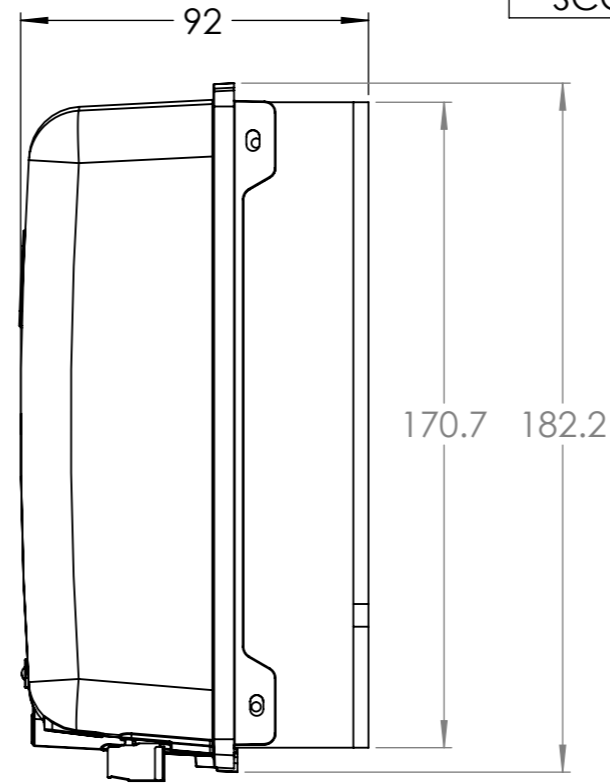

Dimension Drawing - SmartSolar charge controller (L)	
SCC115045410	SmartSolar MPPT 150/45-Tr VE.Can
SCC115060410	SmartSolar MPPT 150/60-Tr VE.Can
SCC115070410	SmartSolar MPPT 150/70-Tr VE.Can
SCC115070411	SmartSolar MPPT 150/70-Tr VE.Can
SCC125060410	SmartSolar MPPT 250/60-Tr VE.Can
SCC125070410	SmartSolar MPPT 250/70-Tr VE.Can

DETAIL B  
SCALE 1 : 1

DETAIL A  
SCALE 1 : 1

Dimensions in mm