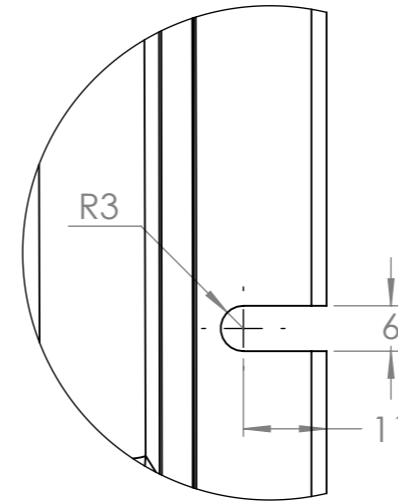

Dimension Drawing - SmartSolar charge controller (L)	
SCC115045410	SmartSolar MPPT 150/45-Tr VE.Can
SCC115060410	SmartSolar MPPT 150/60-Tr VE.Can
SCC115070410	SmartSolar MPPT 150/70-Tr VE.Can
SCC115070411	SmartSolar MPPT 150/70-Tr VE.Can
SCC125060410	SmartSolar MPPT 250/60-Tr VE.Can
SCC125070410	SmartSolar MPPT 250/70-Tr VE.Can

DETAIL B  
SCALE 1 : 1

DETAIL A  
SCALE 1 : 1

Dimensions in mm