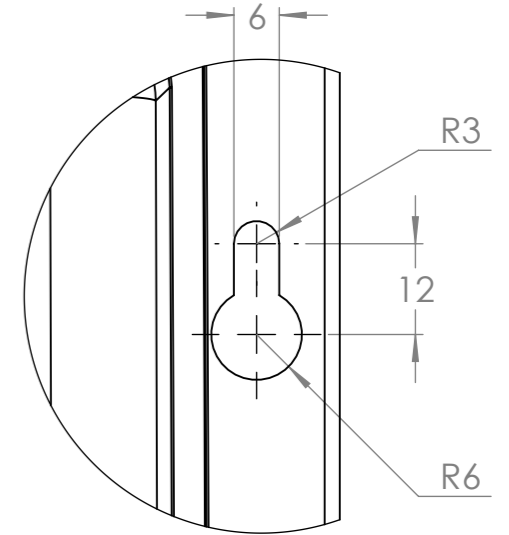

Dimension Drawing - SmartSolar charge controller (L)	
SCC115045410	SmartSolar MPPT 150/45-Tr VE.Can
SCC115060410	SmartSolar MPPT 150/60-Tr VE.Can
SCC115070410	SmartSolar MPPT 150/70-Tr VE.Can
SCC115070411	SmartSolar MPPT 150/70-Tr VE.Can
SCC125060410	SmartSolar MPPT 250/60-Tr VE.Can
SCC125070410	SmartSolar MPPT 250/70-Tr VE.Can

DETAIL B  
SCALE 1 : 1

DETAIL A  
SCALE 1 : 1

Dimensions in mm