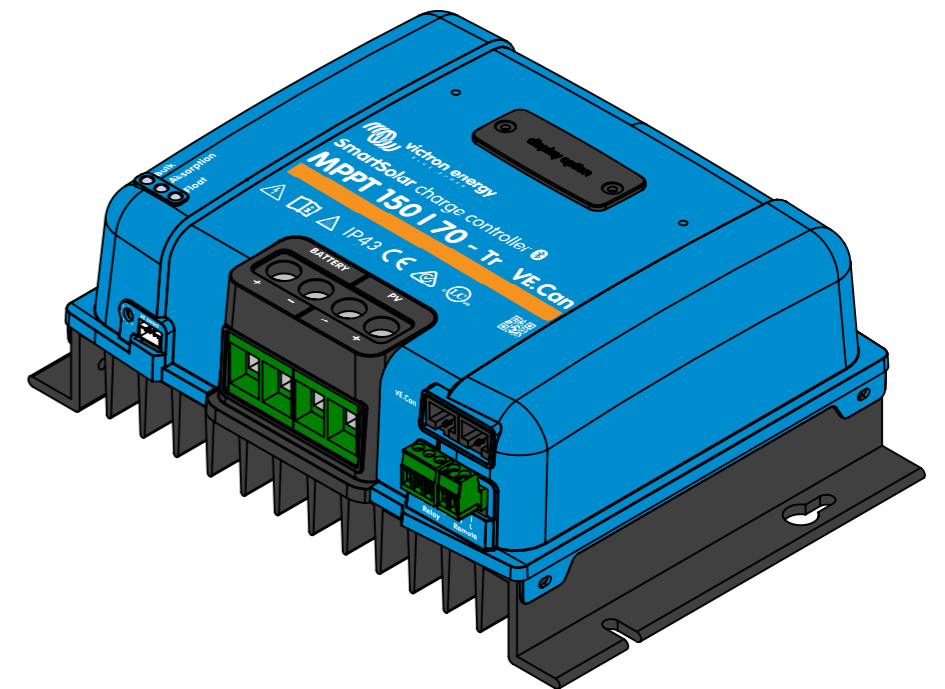

Dimension Drawing - SmartSolar charge controller (L)	
SCC115045410	SmartSolar MPPT 150/45-Tr VE.Can
SCC115060410	SmartSolar MPPT 150/60-Tr VE.Can
SCC115070410	SmartSolar MPPT 150/70-Tr VE.Can
SCC115070411	SmartSolar MPPT 150/70-Tr VE.Can
SCC125060410	SmartSolar MPPT 250/60-Tr VE.Can
SCC125070410	SmartSolar MPPT 250/70-Tr VE.Can

DETAIL B  
SCALE 1 : 1

DETAIL A  
SCALE 1 : 1

Dimensions in mm