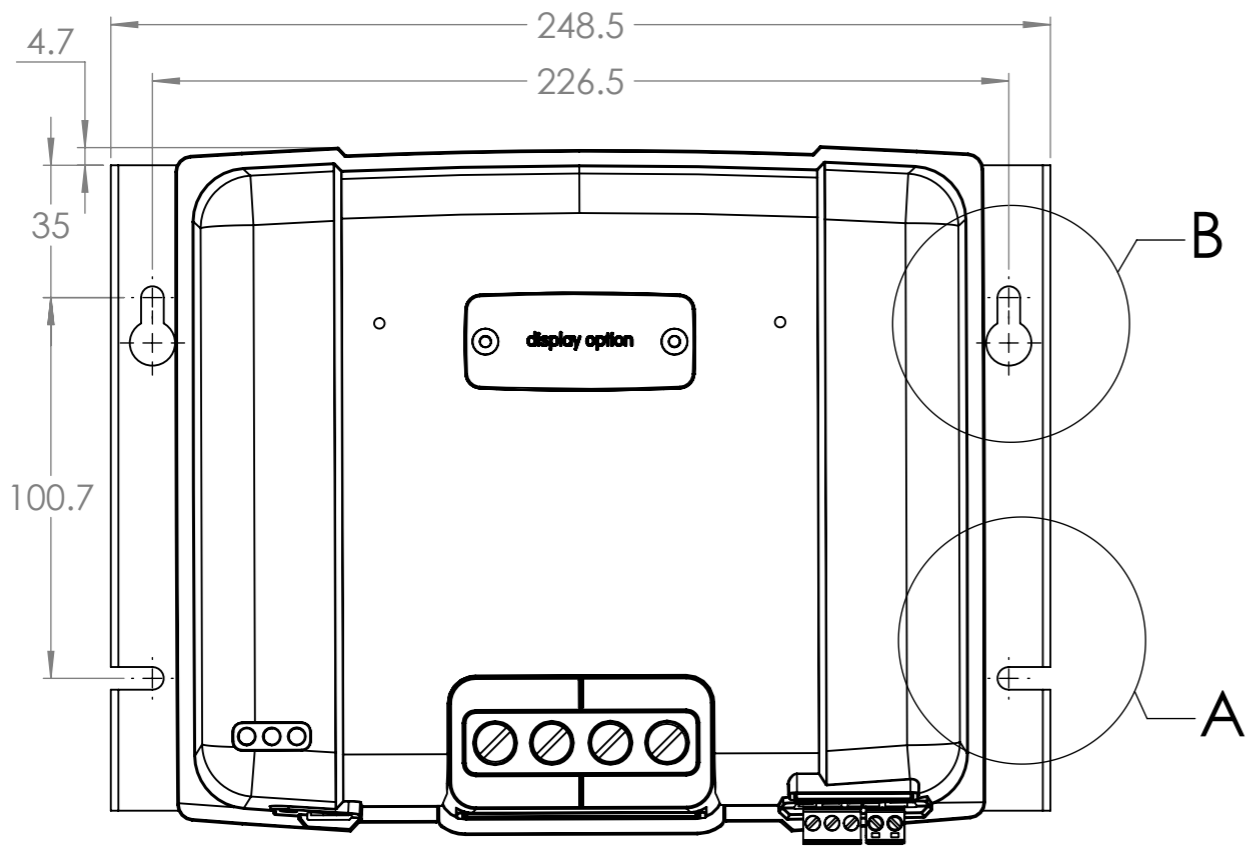

Dimension Drawing - SmartSolar charge controller (L)	
SCC115045410	SmartSolar MPPT 150/45-Tr VE.Can
SCC115060410	SmartSolar MPPT 150/60-Tr VE.Can
SCC115070410	SmartSolar MPPT 150/70-Tr VE.Can
SCC115070411	SmartSolar MPPT 150/70-Tr VE.Can
SCC125060410	SmartSolar MPPT 250/60-Tr VE.Can
SCC125070410	SmartSolar MPPT 250/70-Tr VE.Can

DETAIL B  
SCALE 1 : 1

DETAIL A  
SCALE 1 : 1

Dimensions in mm